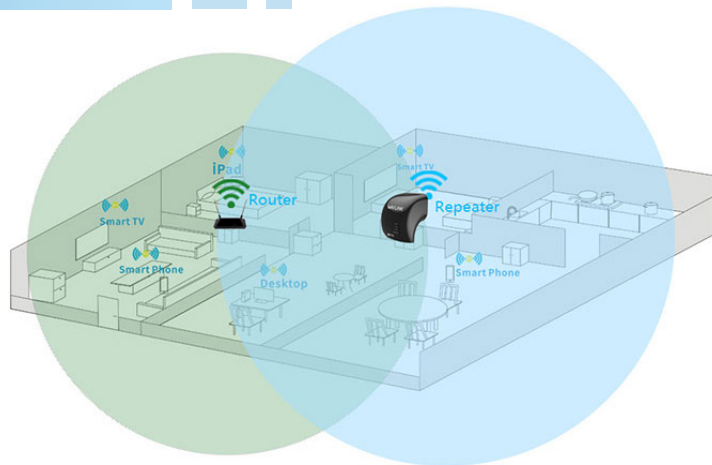

WL04003: Extender WiFi AC750 Dual Band WN577A2

Velocità fino a 750Mbps,
Standard WiFi5
3 funzioni: Extender - Router - Access Point

Piccolo e Potente	A spina muro	3 Modi d'uso	Plug & Play

Questo Ripetitore/Extender utilizza la potente tecnologia Wireless WiFi 5 AC per potenziare il Wi-Fi del tuo router, estendendo il segnale nelle aree della tua casa che non può raggiungere autonomamente. Di dimensioni compatte e design a parete, è facile da installare e spostare con flessibilità.

Connettività Dual Band Simultanea

Grazie alla tecnologia wireless 11ac di nuova generazione, opera su due bande con una velocità combinata fino a 750Mbps: 433Mbps sulla banda a 5GHz e 300Mbps sulla banda a 2.4GHz.

Funzioni Multiple:

WiFi Range Extender – Estende la copertura Wi-Fi di una rete wireless esistente.

Access Point Wireless – Converte una rete cablata in una rete wireless.

Con questo ripetitore, potrai goderti connessioni veloci e stabili nelle stanze che prima soffrivano di zone morte del Wi-Fi.

Un Interruttore per Diverse Applicazioni

Oltre alla funzione di ripetitore, l'extender **può funzionare anche come punto di accesso wireless (AP) o come router.**

Basta utilizzare l'interruttore per scegliere la modalità desiderata.